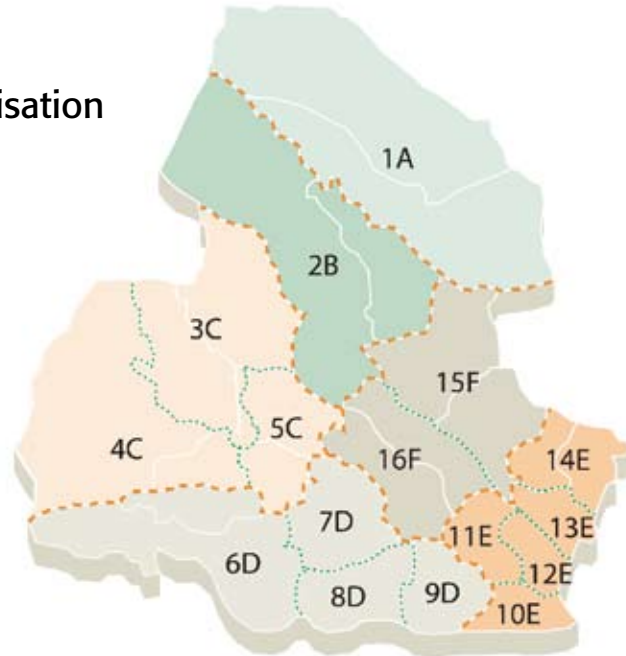

## Vår organisation

### Skogsdistrikt A Södra Lappland

Sbo 1 Södra Lappland

### Skogsdistrikt B Nord

Sbo 2 Strömsund

### Skogsdistrikt E Öst

Sbo 10 Sundsvall

Sbo 11 Indalen

Sbo 12 Medelpad Östra

Sbo 13 Härnösand

Sbo 14 Kramfors